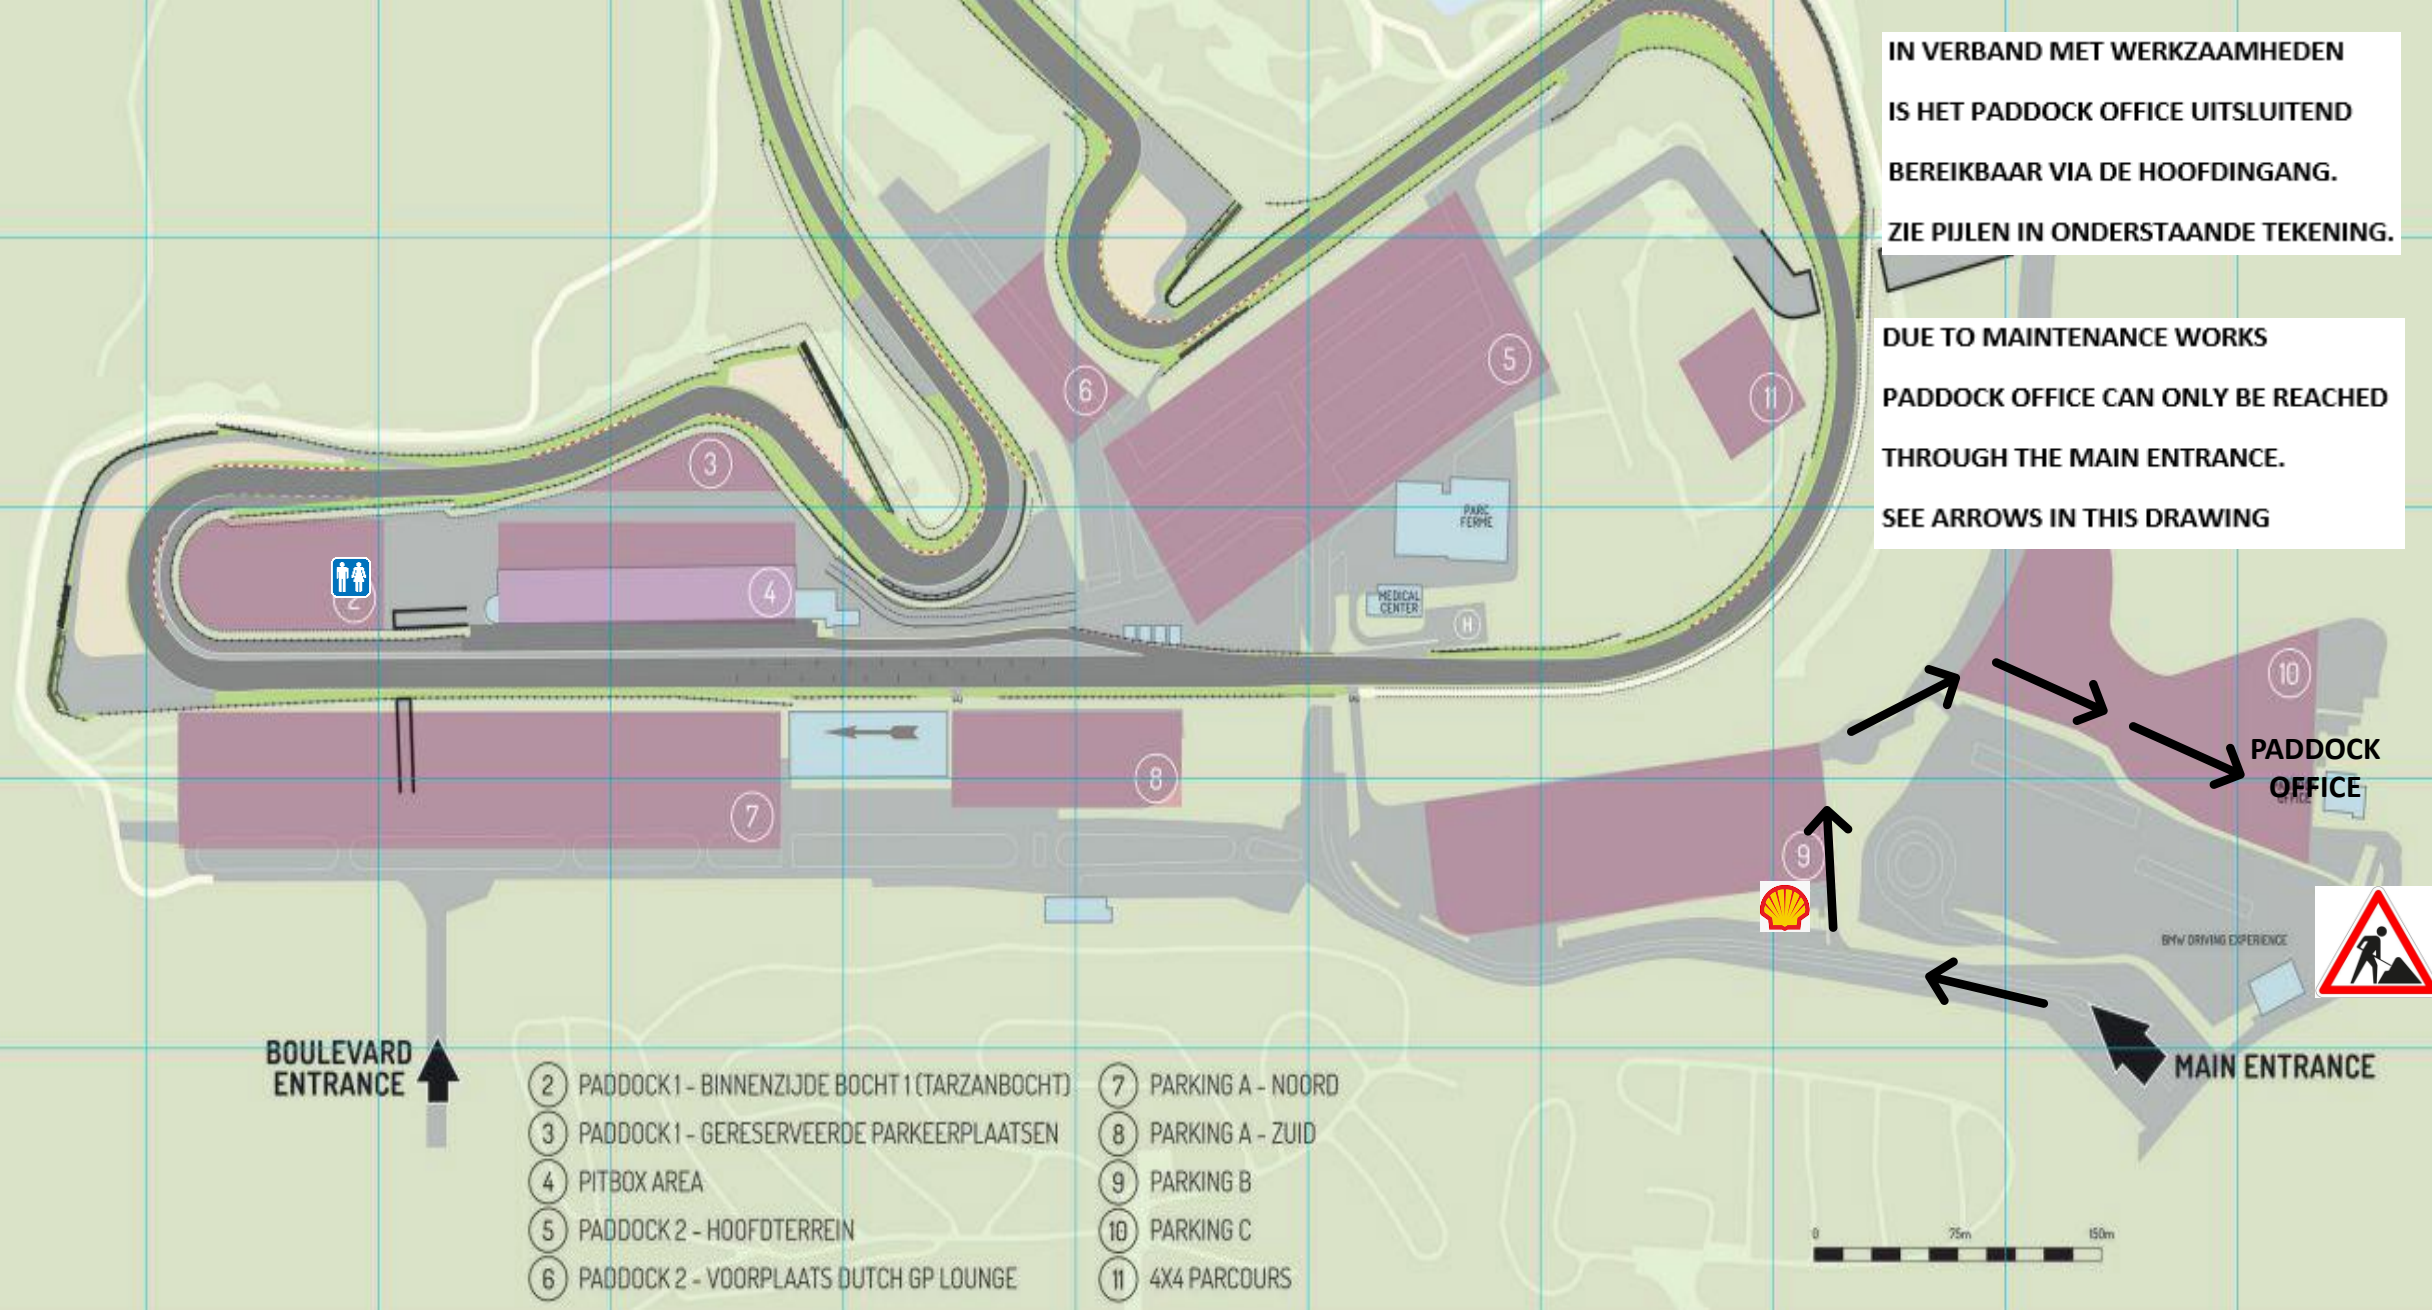

IN VERBAND MET WERKZAAMHEDEN  
IS HET PADDOCK OFFICE UITSLUITEND  
BEREIKBAAR VIA DE HOOFDINGANG.  
ZIE PIJLEN IN ONDERSTAANDE TEKENING.

DUE TO MAINTENANCE WORKS  
PADDOCK OFFICE CAN ONLY BE REACHED  
THROUGH THE MAIN ENTRANCE.  
SEE ARROWS IN THIS DRAWING

BOULEVARD  
ENTRANCE

- ② PADDOCK 1 - BINNENZIJDE BOCHT 1 (TARZANBOCHT)
- ③ PADDOCK 1 - GERESERVEERDE PARKEERPLAATSEN
- ④ PITBOX AREA
- ⑤ PADDOCK 2 - HOOFDTERREIN
- ⑥ PADDOCK 2 - VOORPLAATS DUTCH GP LOUNGE
- ⑦ PARKING A - NOORD
- ⑧ PARKING A - ZUID
- ⑨ PARKING B
- ⑩ PARKING C
- ⑪ 4X4 PARCOURS

PADDOCK  
OFFICE

MAIN ENTRANCE